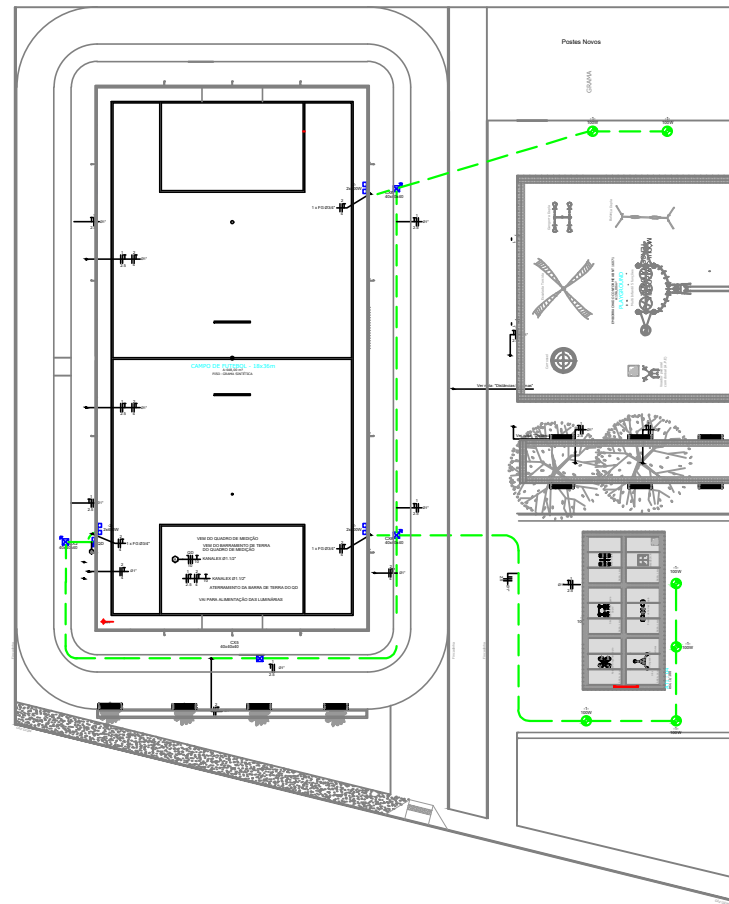

PREFEITURA MUNICIPAL DE SALTO DO ITARARÉ

Rua Eduardo Bertoni Junior, 471- CEP: 84.945-000
Salto do Itararé - Estado do Paraná

- Postes Novos: 6
- Eletrodutos: 90m
- Fios: 180 m

○ Planta Baixa

RESPONSÁVEL TÉCNICO

PROPRIETÁRIO

PROJETO:	FOLHA:
	03/04
OBRA:	
LOCAL: Campinho	
MUNICÍPIO E COMARCA: SALTO DO ITARARÉ - ESTADO DO PARANÁ	
PROPRIETÁRIO: Prefeitura Municipal de Salto do Itararé - CNPJ: 76.920.834/0001-87	
DESENHO: MURILO DOMICIANO	ESCALA:
	DATA: Junho, 2022